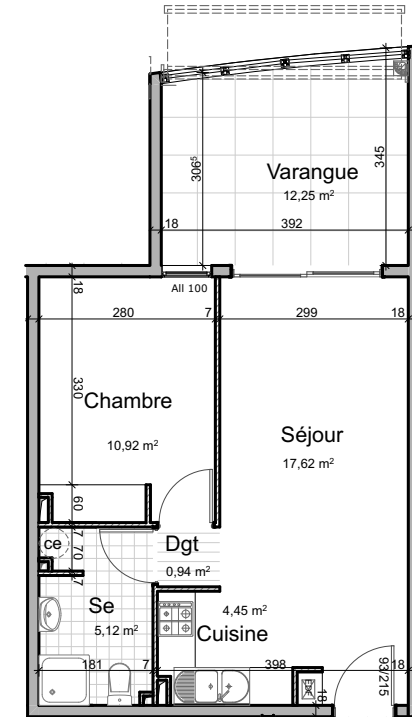

RESIDENCE OXANA

97229 Les TROIS ILETS

R+1 - T2 Appt 02

Tableau des surfaces

Tableau des surfaces		
Séjour	17,62	m2
Cuisine	4,45	m2
Chambre 1	10,92	m2
Salle d'eau	5,12	m2
Dgt	0,94	m2
Surface habitable	39,05	m2
Varangue	12,25	m2
Surface totale	51,30	m2