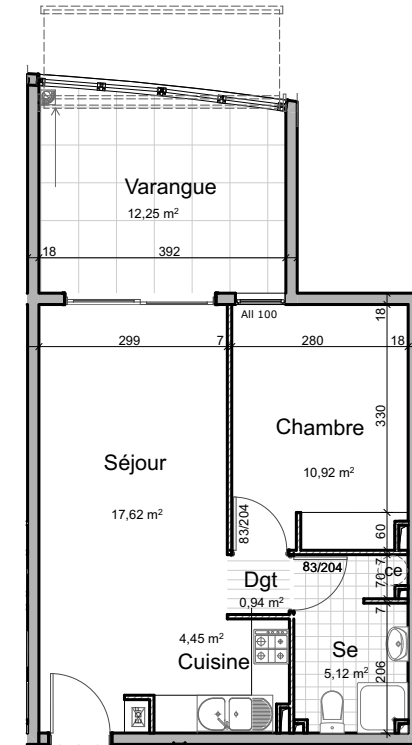

RESIDENCE OXANA

97229 Les TROIS ILETS

R+1 - T2 Appt 04

| Tableau des surfaces | | |
|----------------------|-------|----|
| Séjour | 17,62 | m2 |
| Cuisine | 4,45 | m2 |
| Chambre 1 | 10,92 | m2 |
| Salle d'eau | 5,12 | m2 |
| Dgt | 0,94 | m2 |
| Surface habitable | 39,05 | m2 |
| Varangue | 12,25 | m2 |
| Surface totale | 51,30 | m2 |