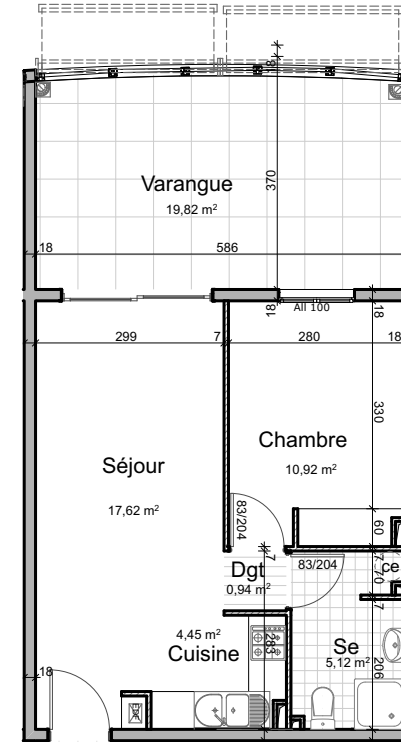

RESIDENCE OXANA

97229 Les TROIS ILETS

R+2 - T2 Appt 08

Tableau des surfaces

Tableau des surfaces		
Séjour	17,62	m2
Cuisine	4,45	m2
Chambre 1	10,92	m2
Salle d'eau	5,12	m2
Dgt	0,94	m2
Surface habitable	39,05	m2
Varangue	19,82	m2
Surface totale	58,87	m2