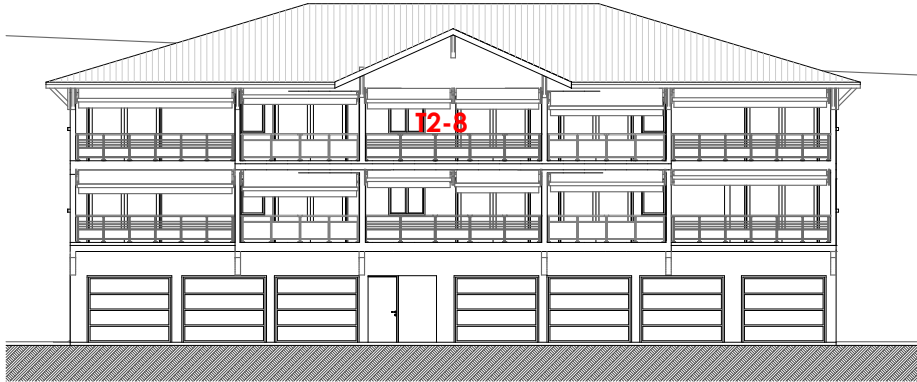

RESIDENCE OXANA

97229 Les TROIS ILETS

R+2 - T2 Appt 08

Tableau des surfaces

Tableau des surfaces		
Séjour	17,62	m2
Cuisine	4,45	m2
Chambre 1	10,92	m2
Salle d'eau	5,12	m2
Dgt	0,94	m2
Surface habitable	39,05	m2
Varangue	19,82	m2
Surface totale	58,87	m2